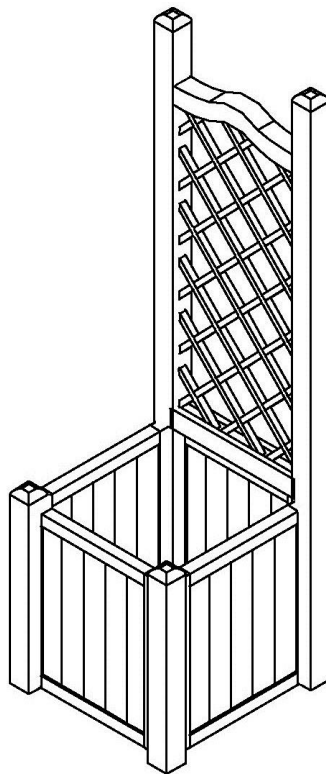

# 253420 Bac treillis chapeau gendarme 40x40xH135 cm

Traité en autoclave, en  
pin du nord de l'europe.  
A monter soi-même.

N	Photo		Dimensions	Quantite
1.		A	430 x 1350	1
2.		B	345 x 400	2
3.		C	430 x 450	1
4.		D	340 x 345	1
5.		E		1
6.		V1	4,5 x 60	12
7.		V2	4,5 x 40	4